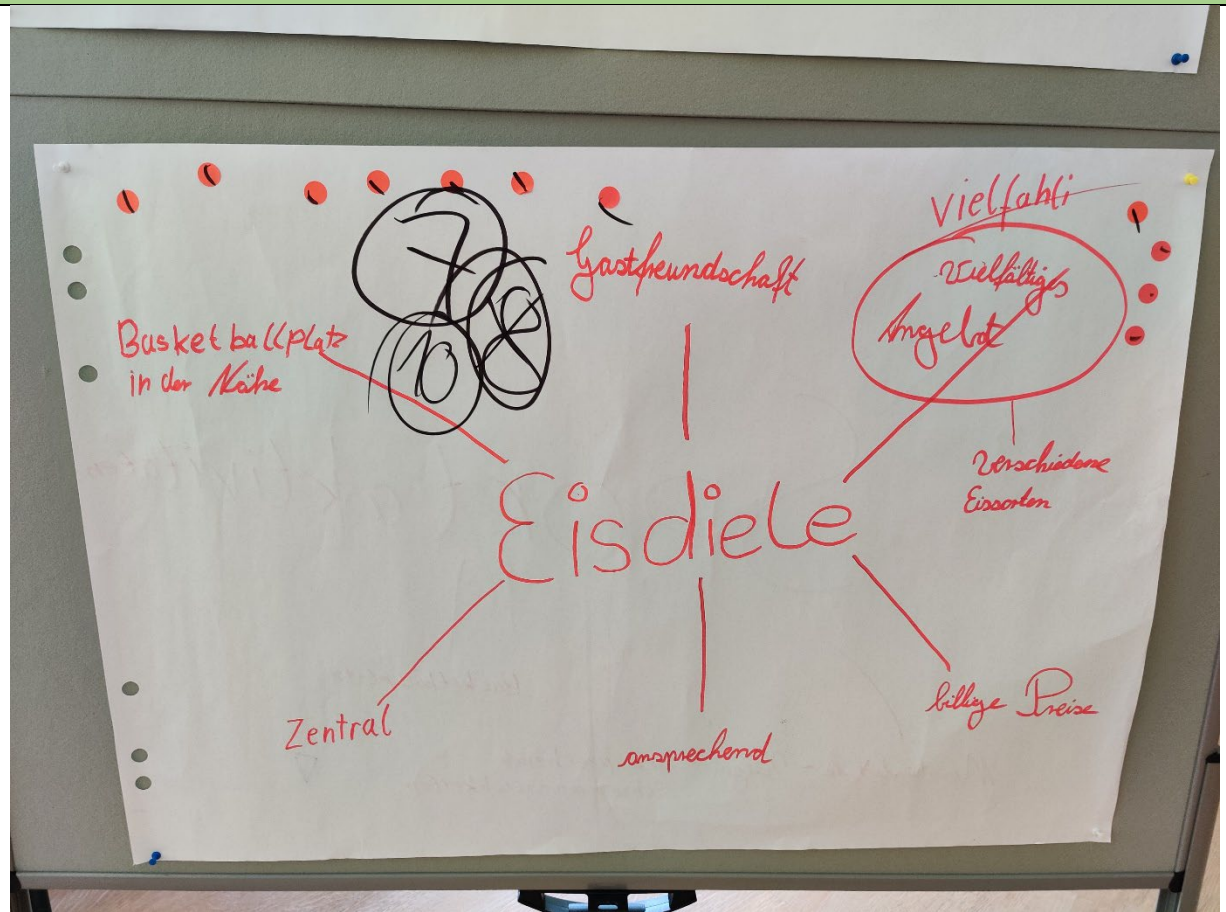

Eisdiele (10 Punkte)

- Gastfreundschaft
- Vielfältiges Angebot – verschiedene Eisarten
- Billige Preise
- Ansprechend
- Zentral
- Basketballplatz in der Nähe