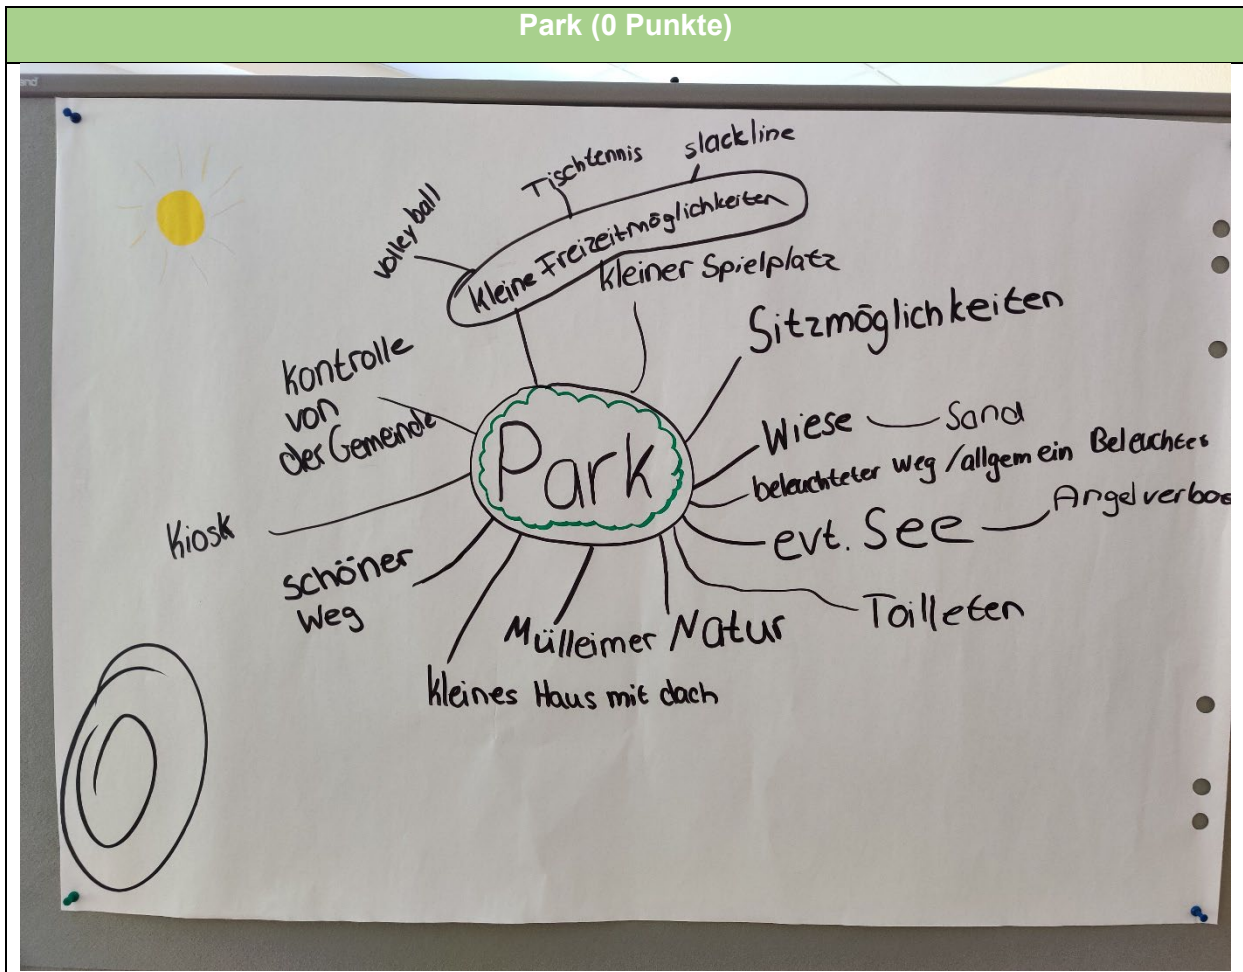

• Kleine Freizeitmöglichkeiten ○ Volleyball ○ Tischtennis ○ Slackline • Kleiner Spielplatz • Sitzmöglichkeiten • Wiese – Sand • Beleuchteter Weg / allgemein Beleuchtung	• Evt. See – Angelverbot • Toiletten • Mülleimer • Natur • Kleines Haus mit Dach • Schöner Weg • Kiosk • Kontrolle von der Gemeinde